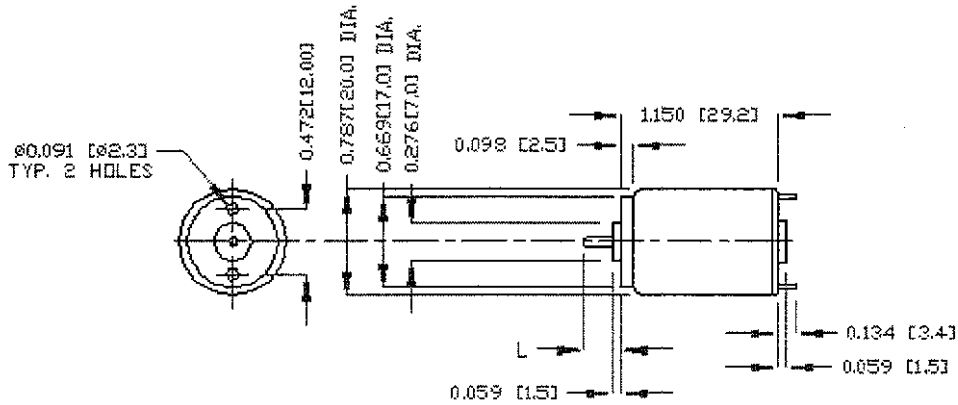

Hankscraft Motors, Inc.
 300 Wengel Drive
 Reedsburg, Wisconsin 53959 USA

Phone: 608-524-4341
 Fax: 608-524-4342

DC Motor Type A

Model	Rated Voltage	No Load		Rated Load				L
		Current	Speed	Load	Current	Speed		
	Vdc	mA	rpm	g - cm	mA	rpm		
A 125	0.5	30	750	1	50	620	CW	0.476
A 114	1.2	110	6700	6	470	5600	CW	0.250
A 218	2.4	45	5000	5	150	4300	CCW	0.250
A 229	3.0	20	3000	5	60	2600	CCW	0.476
A 321	6.0	8	2600	15	14	2400	CW	0.300
A 423	12.0	9	6000	15	100	4000	CW	0.213

Hankscraft Motors, Inc.
 300 Wengel Drive
 Reedsburg, Wisconsin 53959 USA

Phone: 608-524-4341
 Fax: 608-524-4342

DC Motor Type F

Model	Rated Voltage Vdc	No Load		Rated Load				L	A B	C
		Current mA	Speed rpm	Load g - cm	Current mA	Speed rpm				
F 117	1.5	200	7000	10	700	6000	CW	0.346	0.709 M2.3	0.138
F 284	6.0	60	7100	23	350	5500	CW	0.299	0.709 M2.3	0.138
F 623	12.0	30	5500	15	120	4500	CW	0.346	0.709 M2.3	0.138
F 763	17.0	8	1900	10	20	1200	CCW	0.583	0.709 M2.3	0.185
F 578	24.0	6	2000	10	15	1200	CCW	0.583	0.709 M2.3	0.185

Hankscraft Motors, Inc.
 300 Wengel Drive
 Reedsburg, Wisconsin 53959 USA

Phone: 608-524-4341
 Fax: 608-524-4342

DC Motor Type H

Model	Rated Voltage Vdc	No Load		Rated Load			L	LIFE	
		Current mA	Speed rpm	Load g - cm	Current mA	Speed rpm			
H 155	0.4	36	1050	1	70	650	CW	0.421	4000
H 170	1.5	4	900	1	12	550	CW	0.618	9000
H 202	3.0	7	1900	0.5	11	1700	CW	0.535	9000
H 413	6.0	3	1900	0.5	4.5	1600	CW	0.244	9000
H 466	12.0	2	2400	0.5	3.5	2100	CW	0.437	9000

Hankscraft Motors, Inc.
 300 Wengel Drive
 Reedsburg, Wisconsin 53959 USA

Phone: 608-524-4341
Fax: 608-524-4342

DC Motor Type IH

Model	Rated Voltage	No Load		Rated Load			CCW	L
		Current	Speed	Load	Current	Speed		
	Vdc	mA	rpm	g - cm	mA	rpm		
IH 218	3.6	350	8800	30	1000	7500	CCW	0.472
IH 310	4.8	380	12000	20	930	11000	CCW	0.543
IH 303	6.0	76	3400	10	130	3000	CCW	0.819
IH 408	12.0	80	6200	20	200	5500	CCW	0.543
IH 511	17.0	28	3200	10	50	2750	CCW	0.543
IH 501	24.0	55	8200	50	250	6500	CCW	0.543