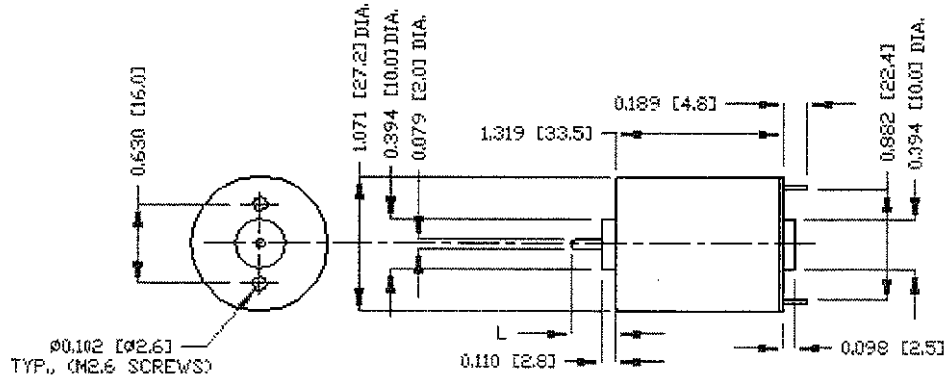

Hankscraft Motors, Inc.
 300 Wengel Drive
 Reedsburg, Wisconsin 53959 USA

Phone: 608-524-4341
 Fax: 608-524-4342

DC Motor Type H

Model	Rated Voltage Vdc	No Load		Rated Load			L	LIFE	
		Current mA	Speed rpm	Load g - cm	Current mA	Speed rpm			
H 155	0.4	36	1050	1	70	650	CW	0.421	4000
H 170	1.5	4	900	1	12	550	CW	0.618	9000
H 202	3.0	7	1900	0.5	11	1700	CW	0.535	9000
H 413	6.0	3	1900	0.5	4.5	1600	CW	0.244	9000
H 466	12.0	2	2400	0.5	3.5	2100	CW	0.437	9000

Hankscraft Motors, Inc.
 300 Wengel Drive
 Reedsburg, Wisconsin 53959 USA

Phone: 608-524-4341
Fax: 608-524-4342

DC Motor Type IH

Model	Rated Voltage	No Load		Rated Load			CCW	L
		Current	Speed	Load	Current	Speed		
	Vdc	mA	rpm	g - cm	mA	rpm		
IH 218	3.6	350	8800	30	1000	7500	CCW	0.472
IH 310	4.8	380	12000	20	930	11000	CCW	0.543
IH 303	6.0	76	3400	10	130	3000	CCW	0.819
IH 408	12.0	80	6200	20	200	5500	CCW	0.543
IH 511	17.0	28	3200	10	50	2750	CCW	0.543
IH 501	24.0	55	8200	50	250	6500	CCW	0.543