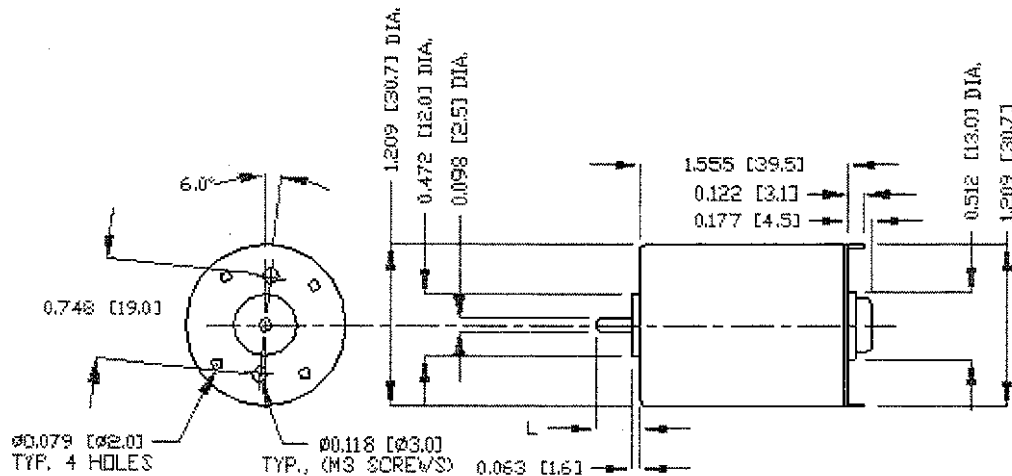

Hankscraft Motors, Inc.
 300 Wengel Drive
 Reedsburg, Wisconsin 53959 USA

Phone: 608-524-4341
Fax: 608-524-4342

DC Motor Type IH

Model	Rated Voltage	No Load		Rated Load			CCW	L
		Current	Speed	Load	Current	Speed		
	Vdc	mA	rpm	g - cm	mA	rpm		
IH 218	3.6	350	8800	30	1000	7500	CCW	0.472
IH 310	4.8	380	12000	20	930	11000	CCW	0.543
IH 303	6.0	76	3400	10	130	3000	CCW	0.819
IH 408	12.0	80	6200	20	200	5500	CCW	0.543
IH 511	17.0	28	3200	10	50	2750	CCW	0.543
IH 501	24.0	55	8200	50	250	6500	CCW	0.543

Hankcraft Motors, Inc.
 300 Wengel Drive
 Reedsburg, Wisconsin 53959 USA

Phone: 608-524-4341
 Fax: 608-524-4342

DC Motor Type KJ

Model	Rated Voltage	No Load		Rated Load			CW	L
		Current	Speed	Load	Current	Speed		
	Vdc	mA	rpm	g - cm	mA	rpm		
KJ 204	3.0	280	3200	50	870	2500	CW	0.457
KJ 309	5.0	460	8400	90	2200	7300	CCW	1.319
KJ 305	6.0	800	15000	150	5000	12000	CW	0.472
KJ 407	12.0	80	3600	50	240	3000	CW	0.457
KJ 510	24.0	60	480	80	230	3800	CW	0.457