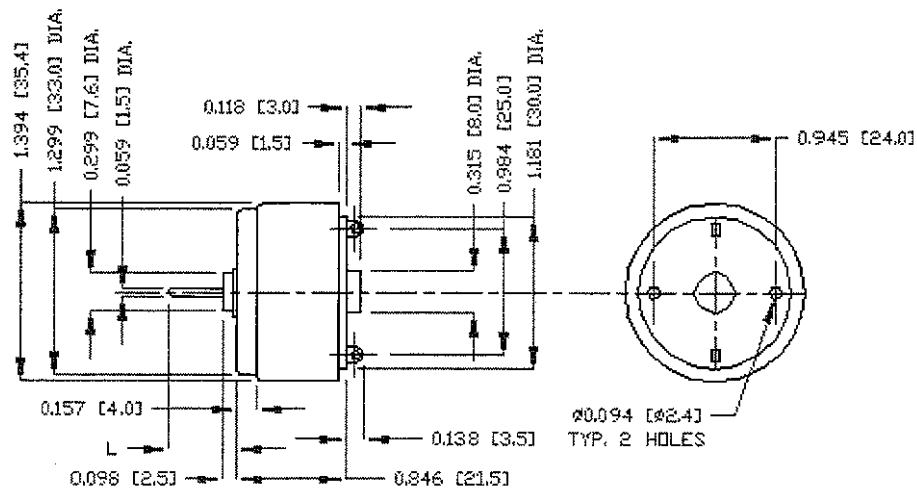

Hankscraft Motors, Inc.
 300 Wengel Drive
 Reedsburg, Wisconsin 53959 USA

Phone: 608-524-4341
 Fax: 608-524-4342

DC Motor Type A

Model	Rated Voltage	No Load		Rated Load				L
		Current	Speed	Load	Current	Speed		
	Vdc	mA	rpm	g - cm	mA	rpm		
A 125	0.5	30	750	1	50	620	CW	0.476
A 114	1.2	110	6700	6	470	5600	CW	0.250
A 218	2.4	45	5000	5	150	4300	CCW	0.250
A 229	3.0	20	3000	5	60	2600	CCW	0.476
A 321	6.0	8	2600	15	14	2400	CW	0.300
A 423	12.0	9	6000	15	100	4000	CW	0.213

Hankscraft Motors, Inc.
 300 Wengel Drive
 Reedsburg, Wisconsin 53959 USA

Phone: 608-524-4341
 Fax: 608-524-4342

DC Motor Type F

Model	Rated Voltage Vdc	No Load		Rated Load				L	A B	C
		Current mA	Speed rpm	Load g - cm	Current mA	Speed rpm				
F 117	1.5	200	7000	10	700	6000	CW	0.346	0.709 M2.3	0.138
F 284	6.0	60	7100	23	350	5500	CW	0.299	0.709 M2.3	0.138
F 623	12.0	30	5500	15	120	4500	CW	0.346	0.709 M2.3	0.138
F 763	17.0	8	1900	10	20	1200	CCW	0.583	0.709 M2.3	0.185
F 578	24.0	6	2000	10	15	1200	CCW	0.583	0.709 M2.3	0.185

Hankscraft Motors, Inc.
 300 Wengel Drive
 Reedsburg, Wisconsin 53959 USA

Phone: 608-524-4341
 Fax: 608-524-4342

DC Motor Type H

Model	Rated Voltage Vdc	No Load		Rated Load			L	LIFE	
		Current mA	Speed rpm	Load g - cm	Current mA	Speed rpm			
H 155	0.4	36	1050	1	70	650	CW	0.421	4000
H 170	1.5	4	900	1	12	550	CW	0.618	9000
H 202	3.0	7	1900	0.5	11	1700	CW	0.535	9000
H 413	6.0	3	1900	0.5	4.5	1600	CW	0.244	9000
H 466	12.0	2	2400	0.5	3.5	2100	CW	0.437	9000

Hankscraft Motors, Inc.
 300 Wengel Drive
 Reedsburg, Wisconsin 53959 USA

Phone: 608-524-4341
Fax: 608-524-4342

DC Motor Type IH

Model	Rated Voltage	No Load		Rated Load			CCW	L
		Current	Speed	Load	Current	Speed		
	Vdc	mA	rpm	g - cm	mA	rpm		
IH 218	3.6	350	8800	30	1000	7500	CCW	0.472
IH 310	4.8	380	12000	20	930	11000	CCW	0.543
IH 303	6.0	76	3400	10	130	3000	CCW	0.819
IH 408	12.0	80	6200	20	200	5500	CCW	0.543
IH 511	17.0	28	3200	10	50	2750	CCW	0.543
IH 501	24.0	55	8200	50	250	6500	CCW	0.543