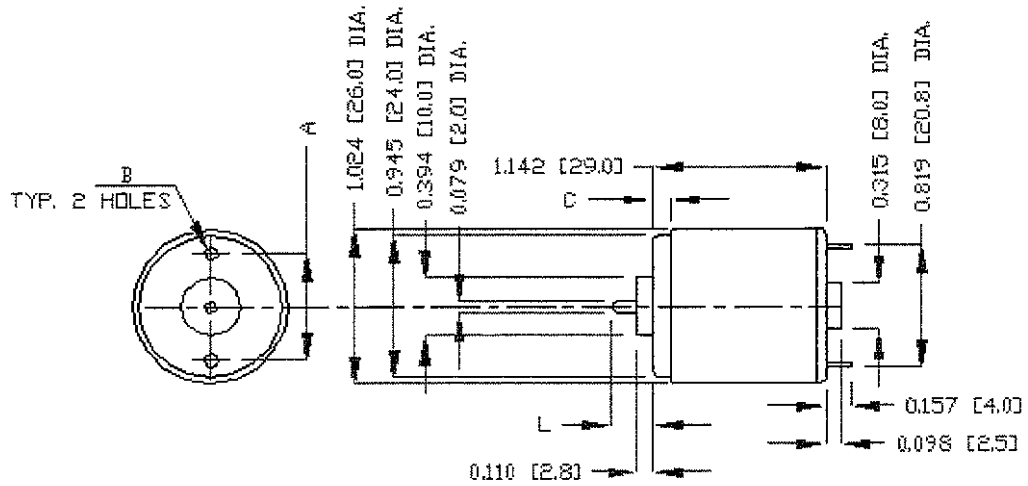

Hankscraft Motors, Inc.
 300 Wengel Drive
 Reedsburg, Wisconsin 53959 USA

Phone: 608-524-4341
 Fax: 608-524-4342

DC Motor Type A

Model	Rated Voltage	No Load		Rated Load				L
		Current	Speed	Load	Current	Speed		
	Vdc	mA	rpm	g - cm	mA	rpm		
A 125	0.5	30	750	1	50	620	CW	0.476
A 114	1.2	110	6700	6	470	5600	CW	0.250
A 218	2.4	45	5000	5	150	4300	CCW	0.250
A 229	3.0	20	3000	5	60	2600	CCW	0.476
A 321	6.0	8	2600	15	14	2400	CW	0.300
A 423	12.0	9	6000	15	100	4000	CW	0.213

Hankscraft Motors, Inc.
 300 Wengel Drive
 Reedsburg, Wisconsin 53959 USA

Phone: 608-524-4341
 Fax: 608-524-4342

DC Motor Type F

Model	Rated Voltage Vdc	No Load		Rated Load				L	A B	C
		Current mA	Speed rpm	Load g - cm	Current mA	Speed rpm				
F 117	1.5	200	7000	10	700	6000	CW	0.346	0.709 M2.3	0.138
F 284	6.0	60	7100	23	350	5500	CW	0.299	0.709 M2.3	0.138
F 623	12.0	30	5500	15	120	4500	CW	0.346	0.709 M2.3	0.138
F 763	17.0	8	1900	10	20	1200	CCW	0.583	0.709 M2.3	0.185
F 578	24.0	6	2000	10	15	1200	CCW	0.583	0.709 M2.3	0.185

Hankscraft Motors, Inc.
 300 Wengel Drive
 Reedsburg, Wisconsin 53959 USA

Phone: 608-524-4341
 Fax: 608-524-4342

DC Motor Type H

Model	Rated Voltage Vdc	No Load		Rated Load			L	LIFE	
		Current mA	Speed rpm	Load g - cm	Current mA	Speed rpm			
H 155	0.4	36	1050	1	70	650	CW	0.421	4000
H 170	1.5	4	900	1	12	550	CW	0.618	9000
H 202	3.0	7	1900	0.5	11	1700	CW	0.535	9000
H 413	6.0	3	1900	0.5	4.5	1600	CW	0.244	9000
H 466	12.0	2	2400	0.5	3.5	2100	CW	0.437	9000

Hankscraft Motors, Inc.
 300 Wengel Drive
 Reedsburg, Wisconsin 53959 USA

Phone: 608-524-4341
Fax: 608-524-4342

DC Motor Type IH

Model	Rated Voltage	No Load		Rated Load			CCW	L
		Current	Speed	Load	Current	Speed		
	Vdc	mA	rpm	g - cm	mA	rpm		
IH 218	3.6	350	8800	30	1000	7500	CCW	0.472
IH 310	4.8	380	12000	20	930	11000	CCW	0.543
IH 303	6.0	76	3400	10	130	3000	CCW	0.819
IH 408	12.0	80	6200	20	200	5500	CCW	0.543
IH 511	17.0	28	3200	10	50	2750	CCW	0.543
IH 501	24.0	55	8200	50	250	6500	CCW	0.543